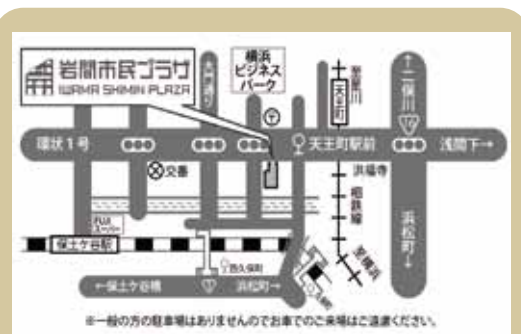

〈ご予約・お問合せ〉■岩間市民プラザ TEL 045-337-0011 (9:00～21:00 ※休館日、チケット発売日を除く)
■カンフェティ WEB <http://www.confetti-web.com> TEL 0120-240-540 (※曹雪晶中国二胡コンサートのみ)

*感染拡大状況により開演時間等の変更や中止・延期の可能性がありますので、ご来場前にご確認下さい。

着付け講座 8/2(火)、23(火) 9:45～11:45

〈会場〉3Fレクチャールーム 他 〈参加費〉月1,500円(月2回、当日支払)

〈内容〉手結びによる着物の着付け ほか

〈持ち物〉詳細につきましてはお問合せ下さい。 ※レンタルのご用意はありません。また物品の販売はございません。
※服飾文化研究会の会員登録(無料)にご協力下さい。

〈お問合せ・お申込み〉公益社団法人服飾文化研究会 045-252-2312 (9:30～16:00)
〈お申込みのみ〉岩間市民プラザ 045-337-0011