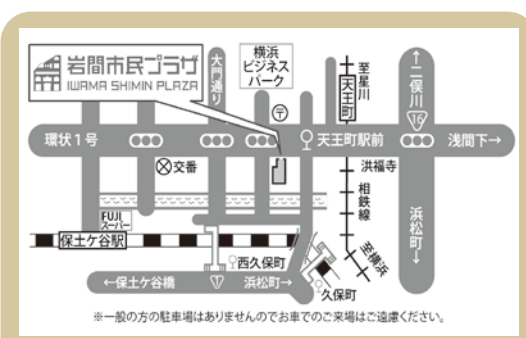

〈ご予約・お問合せ〉 ■岩間市民プラザ TEL 045-337-0011 (9:00～21:00 ※休館日、チケット発売日を除く)

午前の音楽会
3回セット券

★各回11:10開演(10:50開場)

料金

3回セット
限定価格 ~~3,600円~~ **3,300円**

期間限定販売
8/15(火)～9/10(日)

※発売日は午前10時～

好評
発売中!

講座 **着付け講座** 9/12(火)、9/26(火) 9:45～11:45

〈会場〉3Fレクチャールーム 他 〈参加費〉月1,500円(月2回、当日支払) 〈内容〉手結びによる着物の着付け ほか
〈お問合せ・お申込み〉公益社団法人服飾文化研究会 045-252-2312(9:30～16:00) 〈お申込みのみ〉岩間市民プラザ 045-337-0011

〒240-0004 横浜市保土ヶ谷区岩間町1-7-15
TEL 045-337-0011 / FAX 045-337-2500
MAIL iwama_info@iwamaplaza.jp