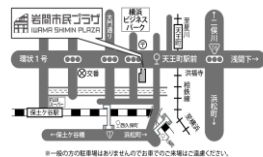

千客万来！岩間寄席

～アマチュア落語家多数出演～

【第一部】

主催＊横浜市岩間市民プラザ
桂歌助の弟子の会

令和6年4月7日(日)

ところ..横浜市岩間市民プラザ4階ホール

木戸銭..500円(当日..700円)