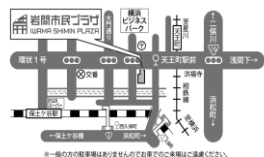

一、落語 桂歌若

一部13時50分頃終演予定

12時10分頃

仲入り

千客万来！岩間寄席

（アマチュア落語家多数出演）

【第二部】

主催＊横浜市岩間市民プラザ
桂歌助の弟子の会

令和6年4月7日（日）

ところ…横浜市岩間市民プラザ4階ホール

木戸銭…500円（当日…700円）

〒240-0004
横浜市保土ヶ谷区
岩間町1-7-15
★TEL:045-337-0011
★相鉄線「天王町」駅東口下車 徒歩2分
★JR横須賀線「保土ヶ谷」駅西口下車
徒歩10分

14時30分

- 一、一文笛 えびす堂
- 一、平林 ドラム亭多夢太
- 一、狸札 土の家みみず
- 一、道具や 浜亭蜻蛉
- 一、堀の内 秋葉亭電気釜
- 一、崇徳院 秋山亭忠之
- 一、死神 満腹亭燐寸
- 一、田能久 磯子亭悠々