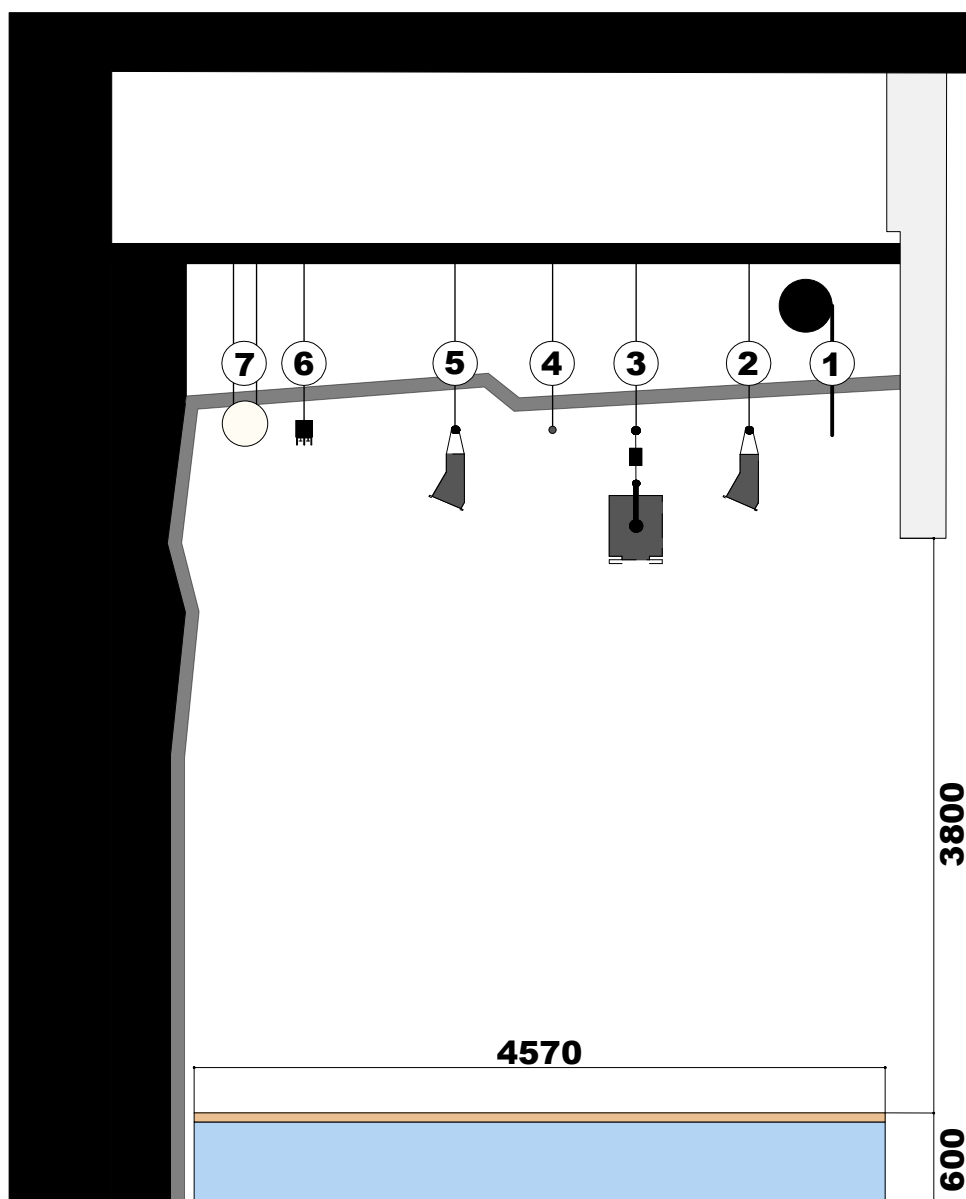

# ホール舞台断面図

1/50

A4版

No	名称
1	巻取緞帳
2	ボードライトバトン
3	サスペンションライトバトン
4	第1吊物バトン
5	ホリゾントライト
6	第2吊物バトン
7	スクリーン/ホリゾント幕兼用