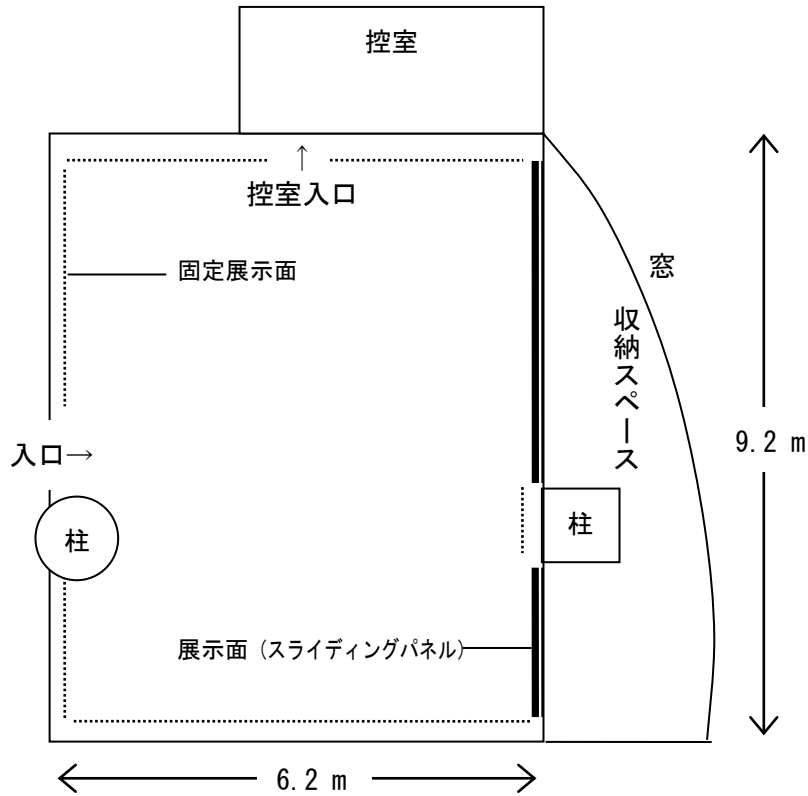

【ギャラリー図面】

※ 搬入できる展示物のサイズ

○ギャラリー入口の扉

高さ 2.0m × 間口 1.6m

○ギャラリーの天井高

2.7m

○エレベーター扉

高さ 2.1m × 間口 0.85m

○エレベーター内寸

高さ 2.2m × 間口 1.45m

× 奥行 1.45m

..... 壁面

▬ スライディングパネル